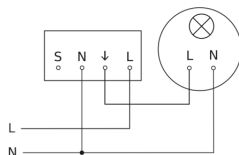

PD-24 ECO

COM1 - op de muur zwart
EAN 4007841 087821
art.nr. 087821

aansluitschema

aansluitschema voor meerdere sensoren